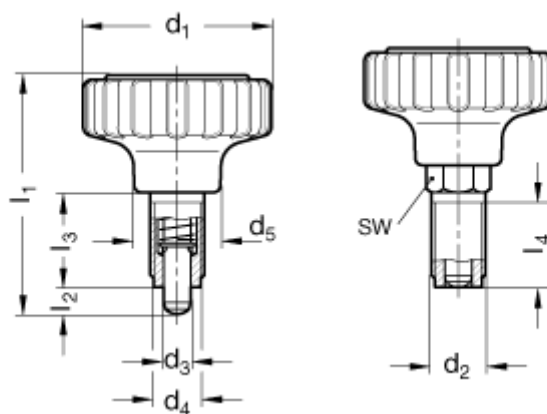

Varenummer: 201140023  
Beskrivelse: E+G Positioneringsbolt m. lås  
GN 7336.8-42-M16x1,5-8

## Mål

d1 = 42

d2 = M 16 x 1,5

d3 = 8

d4 = 11

d5 = 19

l1 = 72

l2 = 9

l3 = 34

l4 = 23

N = 14

sw = 19